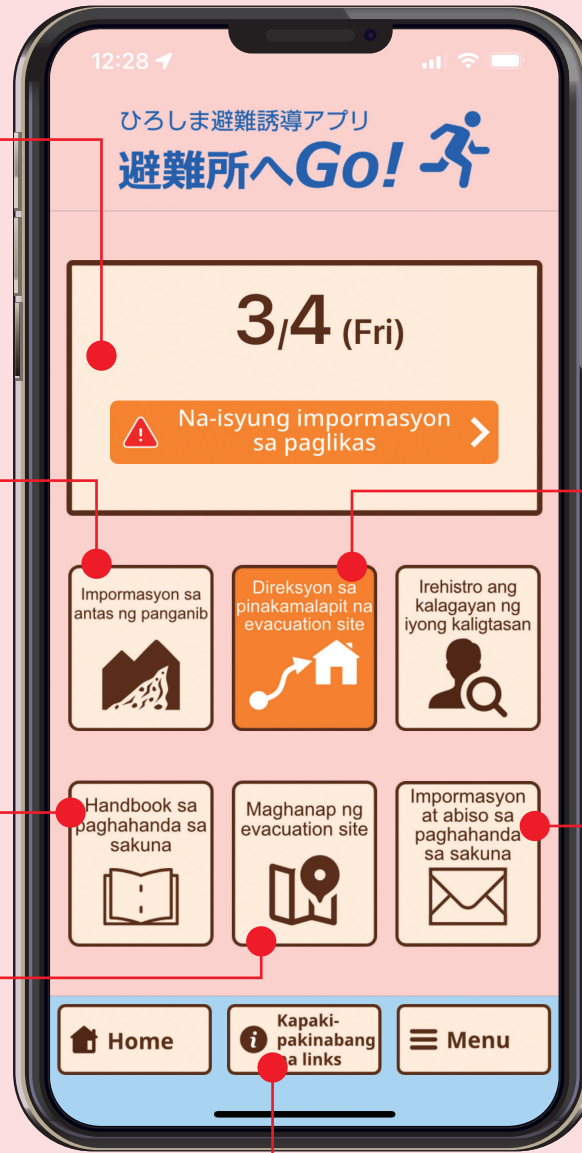

ひろしま避難誘導アプリ

避難所へGo!

Ang Hiroshima Evacuation Guide App ay isang disaster prevention app na tumutulong sa inyong magsagawa ng naaangkop na mga aksyon sa paglikas bago pa man mangyari ang isang sakuna.

Makikita dito ang mga impormasyong pang-emergency tulad ng mga panuto tungkol sa paglikas. Makukumpirma din dito ang antas ng panganib sa inyong kasalukuyang lokasyon at ang ruta patungo sa pinakamalapit na evacuation site sa inyo.

* Maaaring hindi i-anunsyo ang impormasyon ng pagtiyak ng kaligtasan sa oras ng emergency.

Kapag nag-anunsyo na ng impormasyon sa paglikas

Impormasyon sa antas ng panganib

Maaari niyong makumpirma ang mga impormasyon tungkol sa antas ng panganib sa inyong kasalukuyang lokasyon (kalagayan ng panahon, landslide disaster warning area, flood inundation area, atbp.).

Maghanap ng evacuation site

Maaari kayong maghanap ng pinakamalapit na evacuation site.

Listahan ng mga link

Nakatipon dito ang mga link para sa lifeline, pampublikong transportasyon, impormasyon tungkol sa kalagayan ng mga kalsada, impormasyon tungkol sa panahon, atbp.

Direksyon sa pinakamalapit na evacuation site

Ipakita ang pinakamaikling ruta mula sa inyong kasalukuyang lokasyon patungo sa pinakamalapit na bukas na evacuation site. Kung lumihis sa ipinapakitang ruta o nagtakda ng lugar na nais daanan, magpapakita ng bagong ruta.