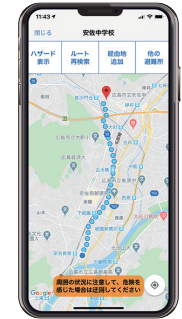

Maghanap ng evacuation site

Maaari kayong maghanap ng pinakamalapit na evacuation site.

Listahan ng mga link

Nakatipon dito ang mga link para sa lifeline, pampublikong transportasyon, impormasyon tungkol sa kalagayan ng mga kalsada, impormasyon tungkol sa panahon, atbp.

Direksyon sa pinakamalapit na evacuation site

Ipakita ang pinakamaikling ruta mula sa inyong kasalukuyang lokasyon patungo sa pinakamalapit na bukas na evacuation site. Kung lumihis sa ipinapakitang ruta o nagtakda ng lugar na nais daanan, magpapakita ng bagong ruta.